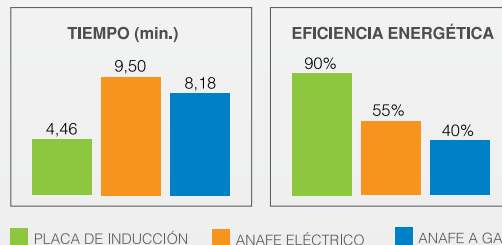

Puede escanear el código QR para agendar los datos del estudio en su celular o tablet

Smart Induction

Placas Vitrocerámicas de Inducción

...para toda la vida!

Diseño, potencia y precisión

La nueva **Línea Smart Induction** de Ormay presenta características tecnológicas innovadoras para ofrecer comodidad, simplicidad y seguridad. Diseñadas especialmente para una sencilla operación, en cada cocción brindan potencia, precisión y máxima eficiencia energética.

Smart Cook I4

Smart Cook I2

Eficiencia comprobada

El calentamiento por inducción es el más rápido y eficiente en consumo de energía. El siguiente cuadro comparativo refiere al calentamiento de 2 litros de agua, de 20°C inicial a 95°C final.