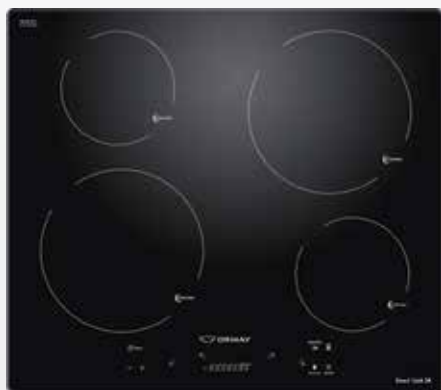

Puede escanear el código QR para agendar los datos del estudio en su celular o tablet

Smart Induction

Placas Vitrocerámicas de Inducción

...para toda la vida!

Diseño, potencia y precisión

La nueva **Línea Smart Induction** de Ormay presenta características tecnológicas innovadoras para ofrecer comodidad, simplicidad y seguridad. Diseñadas especialmente para una sencilla operación, en cada cocción brindan potencia, precisión y máxima eficiencia energética.