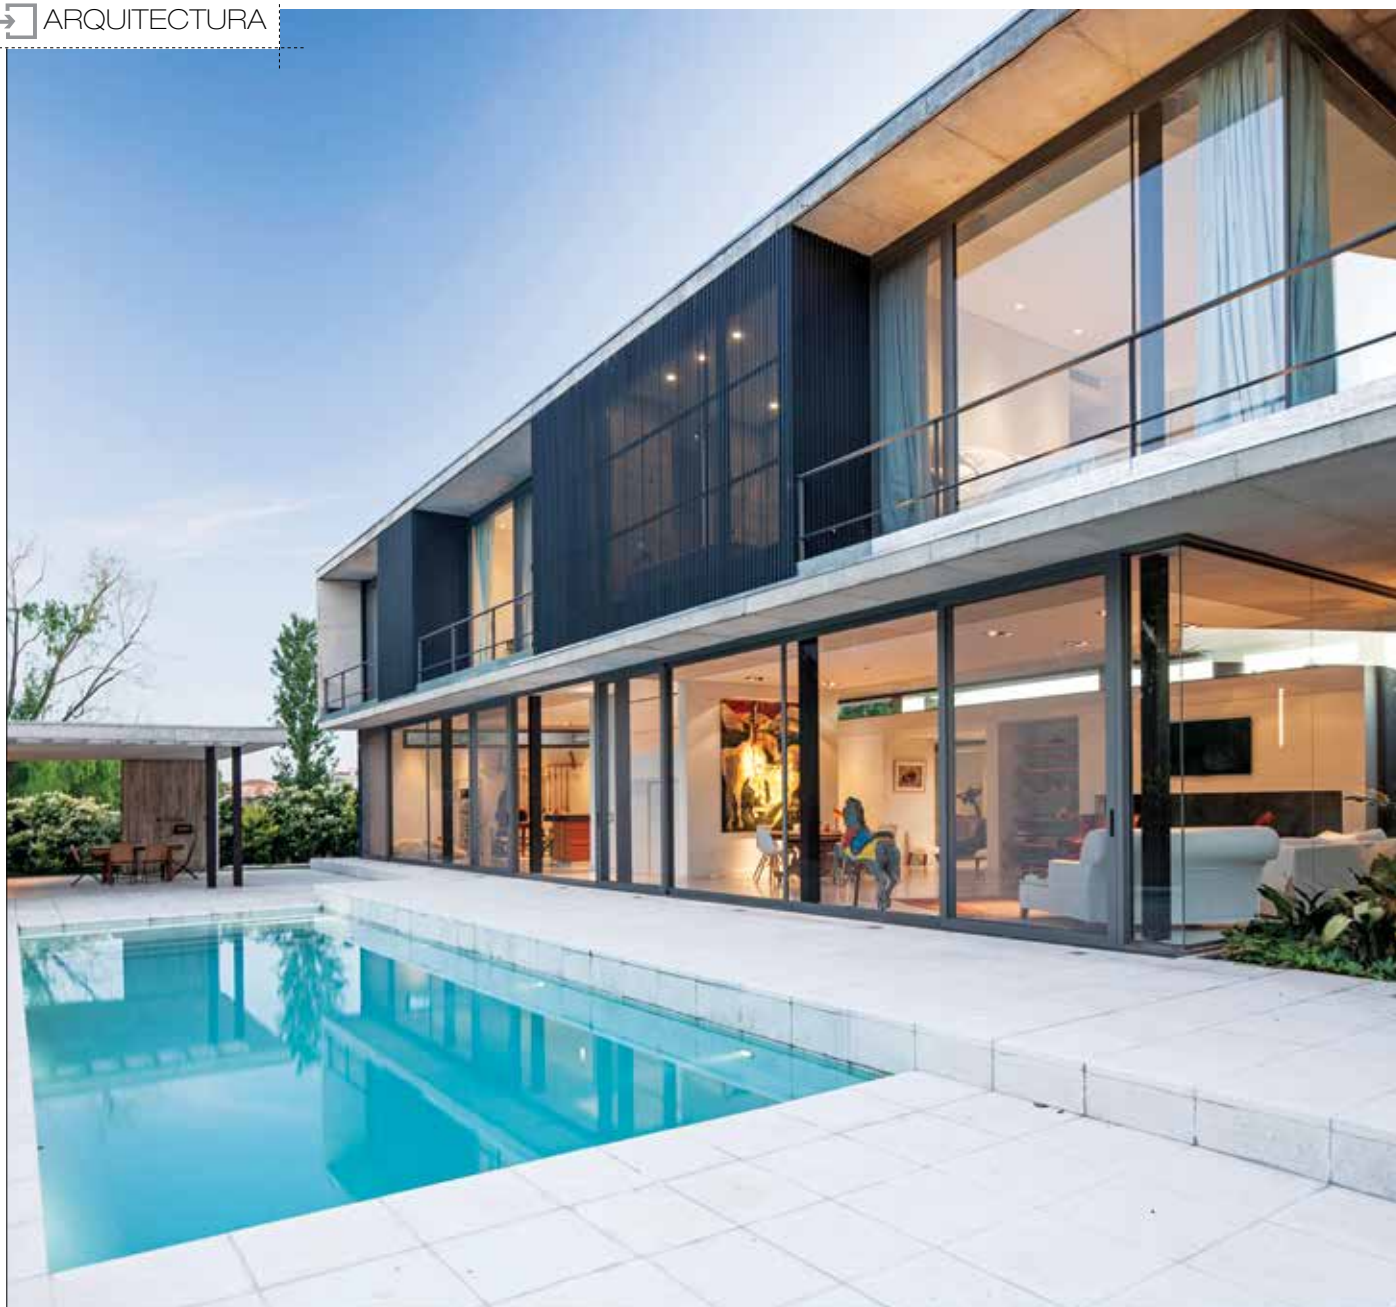

Todas las operaciones fueron resueltas trabajando con el moldeado del hormigón armado, que permanece visto como terminación y se ofrece como contraste al protagonismo del verde.