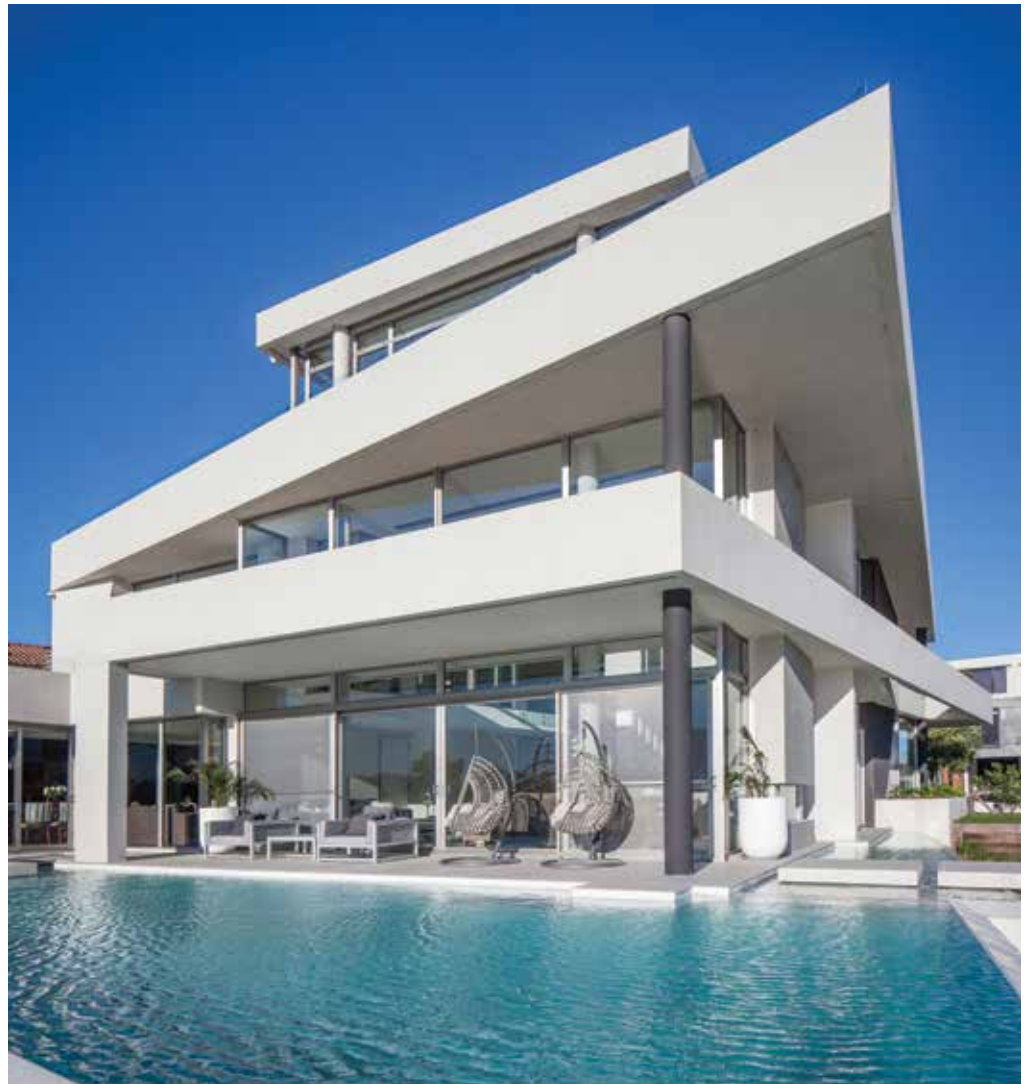

El arquitecto Alejandro Apa, director de ApaArquitectura, asegura que la fuerte relación de la casa con el agua fue posible gracias al tipo de terreno elegido para implantarla, circunstancia muy bien aprovechada por el estudio que realizó un proyecto cuyos tres niveles se abren francamente al afuera: “El terreno se ubica en la convergencia de dos canales, limitando con el agua en el contrafrente y en uno de sus laterales. El diseño arquitectónico proyectó planos horizontales rotados en la planta baja, segundo y tercer nivel, donde ningún ángulo se repite, y la constante es que, justamente, no hay una constante, sino sensaciones diferentes según el ambiente y la altura donde nos encontremos.

Las vivencias de esta casa son de verdad atípicas, tanto por el confort como por el diseño, que se ajusta a las necesidades y gustos de los propietarios. El gimnasio y el microcine, ubicados en el último nivel junto al salón de eventos -a los que se accede tanto desde adentro de la casa como desde el exterior, por escalera- son parte de ese confort que yo llamo el *lujo actual*”, termina el arquitecto Alejandro Apa.

Todo el proyecto juega con la espacialidad, tanto respecto de las capturas del afuera que se hacen desde el interior, como en el propio interior, donde el uso de los medios niveles aporta interés al recorrido.