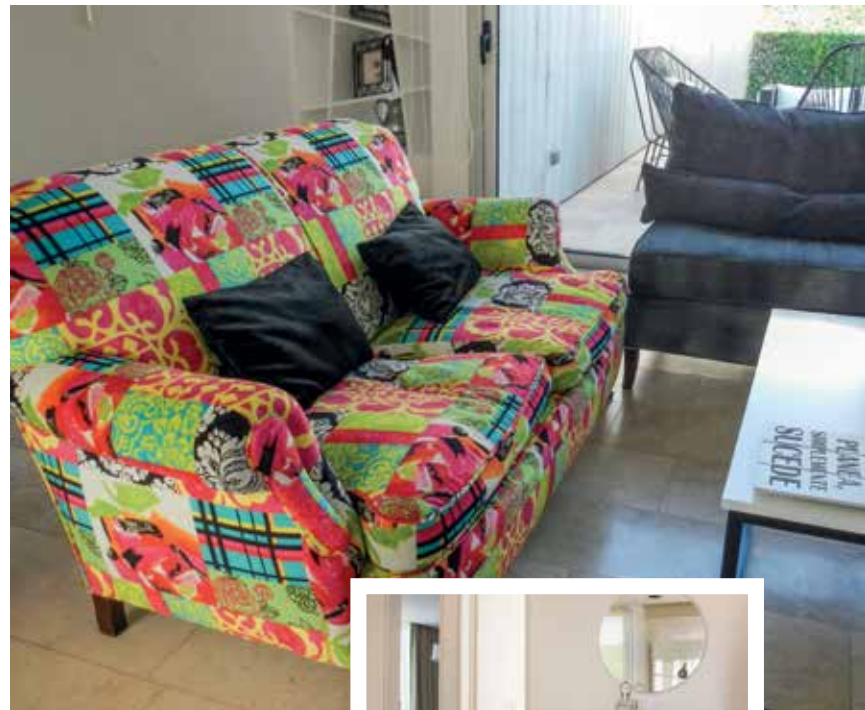

La *suite* abre al patio interior, donde un naranjo llena de aromas el ambiente. La cama, con respaldo de cuero, se vistió con un acolchado de percal blanco y almohadones de pana. Frente a ella, mueble de laca blanca que hace a la vez de tocador y apoyo de la TV, y equilibrando toda la puesta, dos cancherísimas farolas colgantes color visón, hechas en nylon extrudado, y cortinas de lino tusor (De Levie)

“En esta otra casa —continúa describiendo Romina— la consigna dada por los propietarios requirió pensar en los espacios

necesarios para cada integrante de la familia, y en esos tips nos basamos para el diseño de los muebles y la deco de cada am-

biente. Utilizamos desde cuero, en las sillas del comedor, hasta pana de algodón en los pies de cama del cuarto de las chicas”.

Para el *living*, con la consigna de contar con la comodidad de un gran sofá, se propuso un rinconero que se llevó todo el protagonismo. Los géneros elegidos son terciopelos como base y almohadones decorativos en tusor, además de linos lisos y rayados que dieron frescura

En el *playroom* los muebles se trabajaron con bases de laca brillante, blanca y negra. Buscando un *touch* juvenil, se hicieron fundas de jean y se eligió una pana estampada en colores muy vibrantes para el sofá de líneas curvas