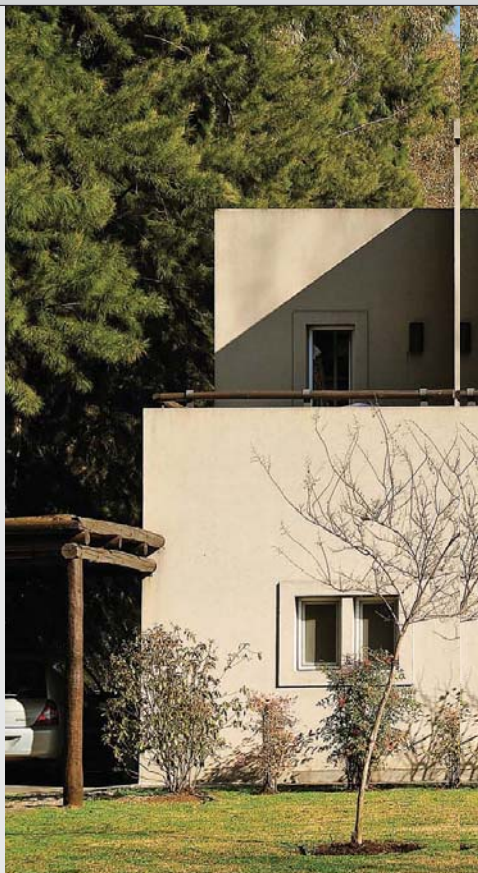

MARCELA PARRADO ARQUITECTURA

Como rodeada

■ Ubicada en medio de un jardín boscoso, la casa juega a enamorarse con el movimiento de sus volúmenes reservados hacia el exterior y totalmente brindados al jardín posterior.

Si la alegría viviera en algún lugar, sería en esta casa, llena de verde, de luz, de espacios construidos para el disfrute familiar. Como pinceladas osadas, el color aparece en cada rincón. Los ambientes sacan mayor partido de sus superficies al desarrollarse integrados y asumir cada ventana como una extensión visual que alarga las miradas más allá de la envolvente.

La galería posterior tiene dos sectores: el de estar, con techo de cañizo que cuele el sol, y la formal, semicubierta y con parrilla, relacionada con la cocina y donde se arma el quincho. Todo diseñado con la intención de ofrecer a sus habitantes ambientes abiertos al jardín y a la piscina, disfrutables la mayor parte del año.

de bosque

Ambientes integrados logran calidad espacial y que la relación con el afuera se disfrute en toda la casa. Las dos galerías son espacios diseñados para su uso familiar y social todo el año

El salón principal permite diferentes situaciones de uso, como bar, comedor y estar con rincón de fuego.